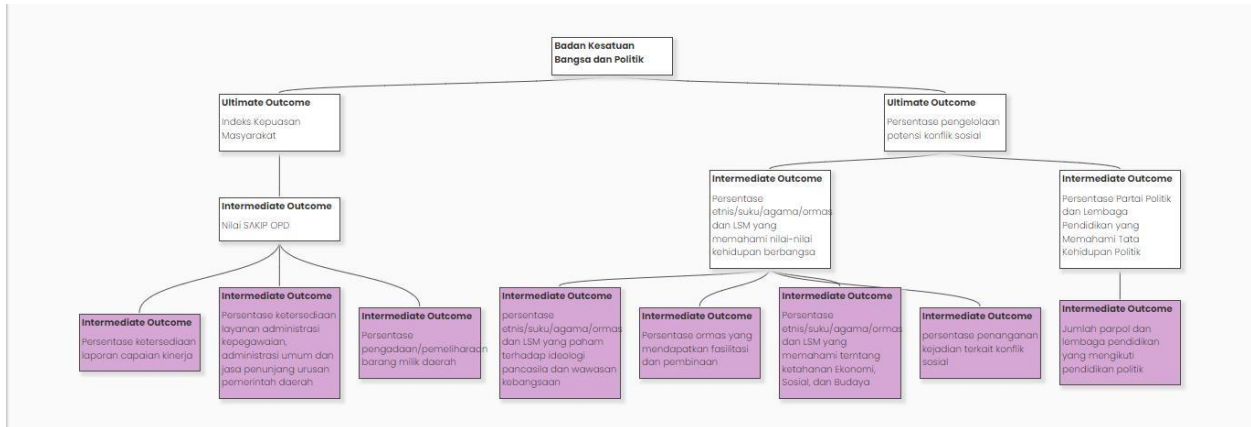

POHON KINERJA KESBANGPOL

Untuk selengkapnya bisa diakses melalui link:

<https://optimis-bappeda.pekalongankota.go.id/pohonkinerjaopd/view_cascad_full.php?kd=8.01.0.00.0.00.01.0000>