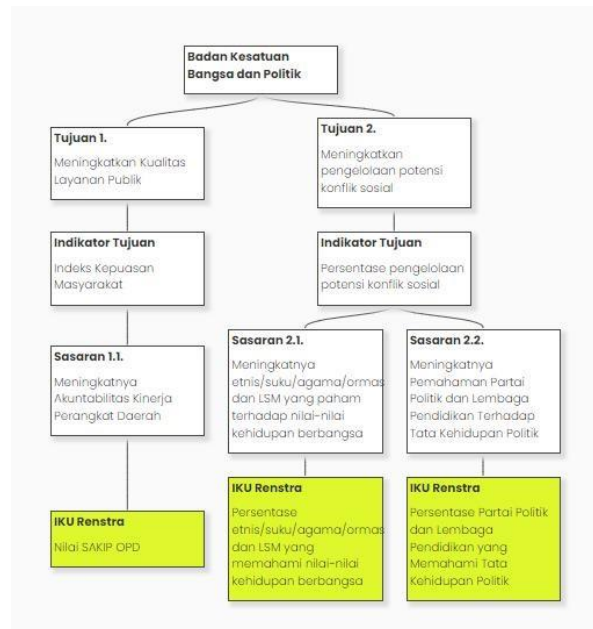

## CASCADING KESBANGPOL

Untuk selengkapnya bisa diakses melalui link:

[https://cascadingkinerja.pekalongankota.go.id/renstra/view\\_cascad\\_full.php?kd=8.01.0.00.0.00.01.000](https://cascadingkinerja.pekalongankota.go.id/renstra/view_cascad_full.php?kd=8.01.0.00.0.00.01.000)